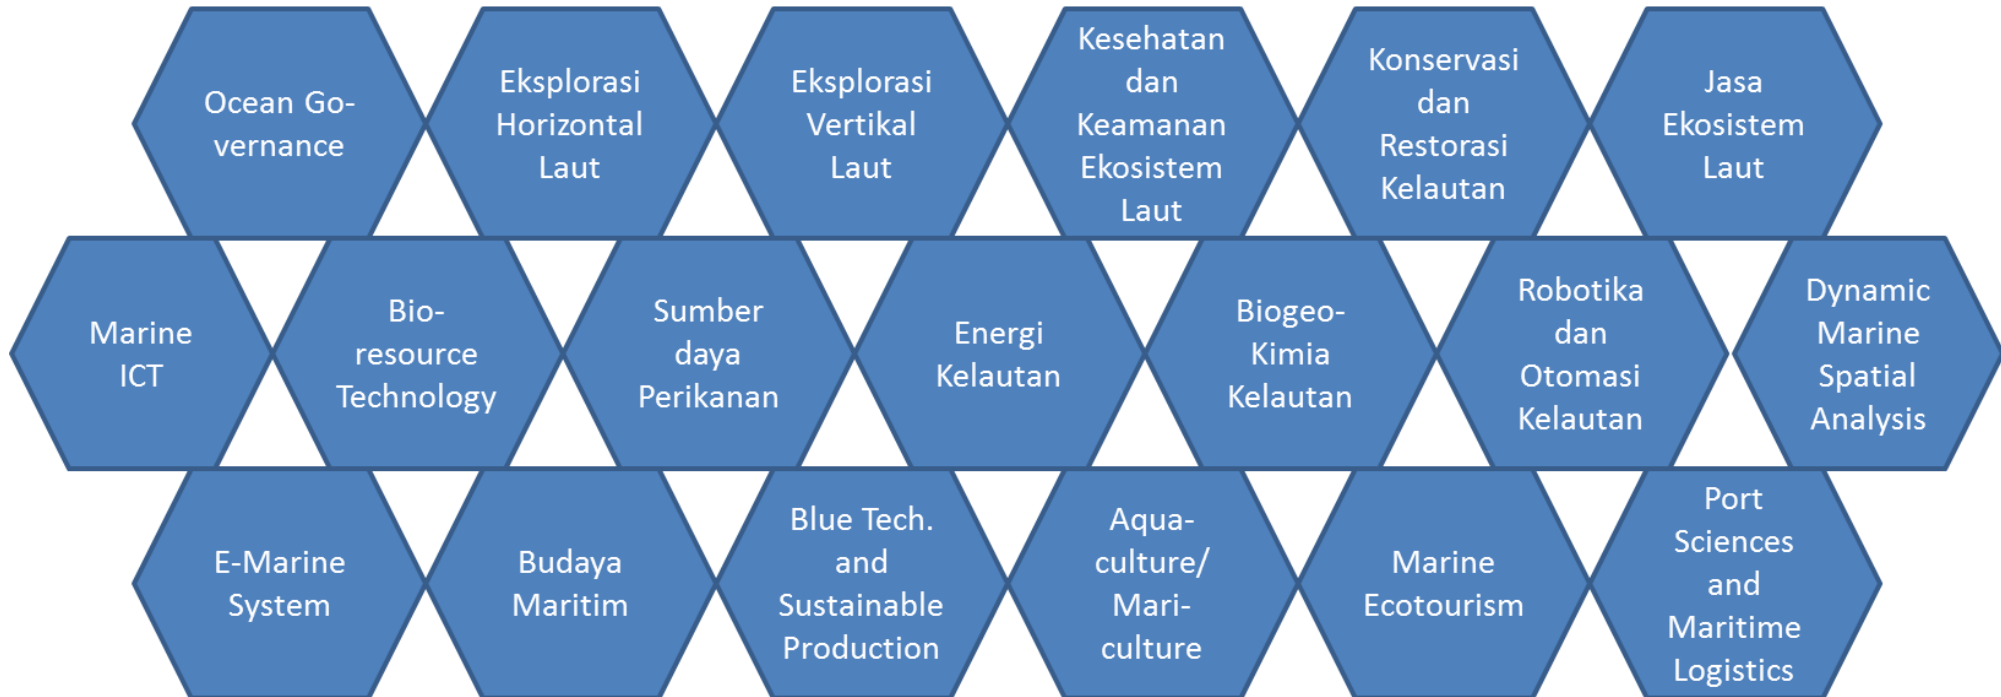

FAKULTAS PERIKANAN DAN ILMU KELAUTAN

Institut Pertanian Bogor

Research Center of Excellence

FPIK-IPB

Arsitektur Akademik Kelautan 2015-2045

Arsitektur Akademik Kelautan 2015-2045

Sains Lanjutan dan Frontiers

2015-2045

Research Center of Excellent (RCoE)