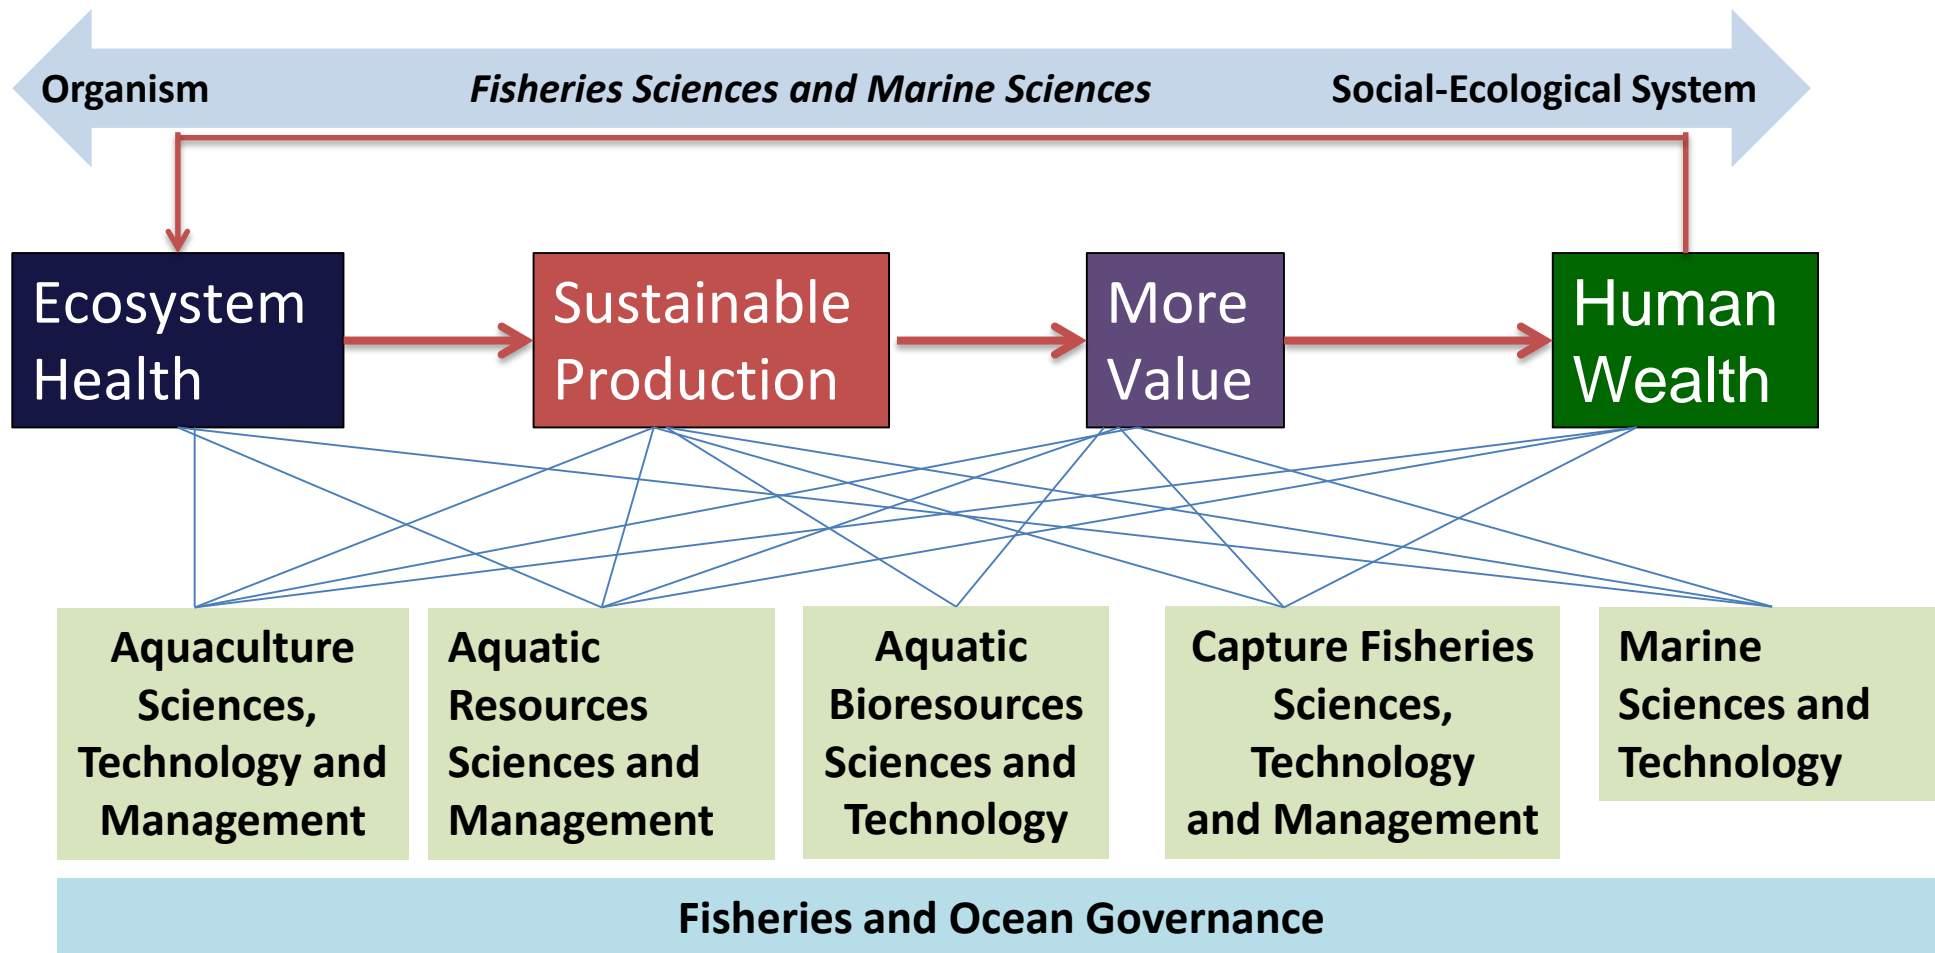

FAKULTAS PERIKANAN DAN ILMU KELAUTAN

Institut Pertanian Bogor

Research Center of Excellence

FPIK-IPB

Arsitektur Akademik Kelautan 2015-2045

Arsitektur Akademik Kelautan 2015-2045

Sains Lanjutan dan Frontiers

2015-2045

Research Center of Excellent (RCoE)