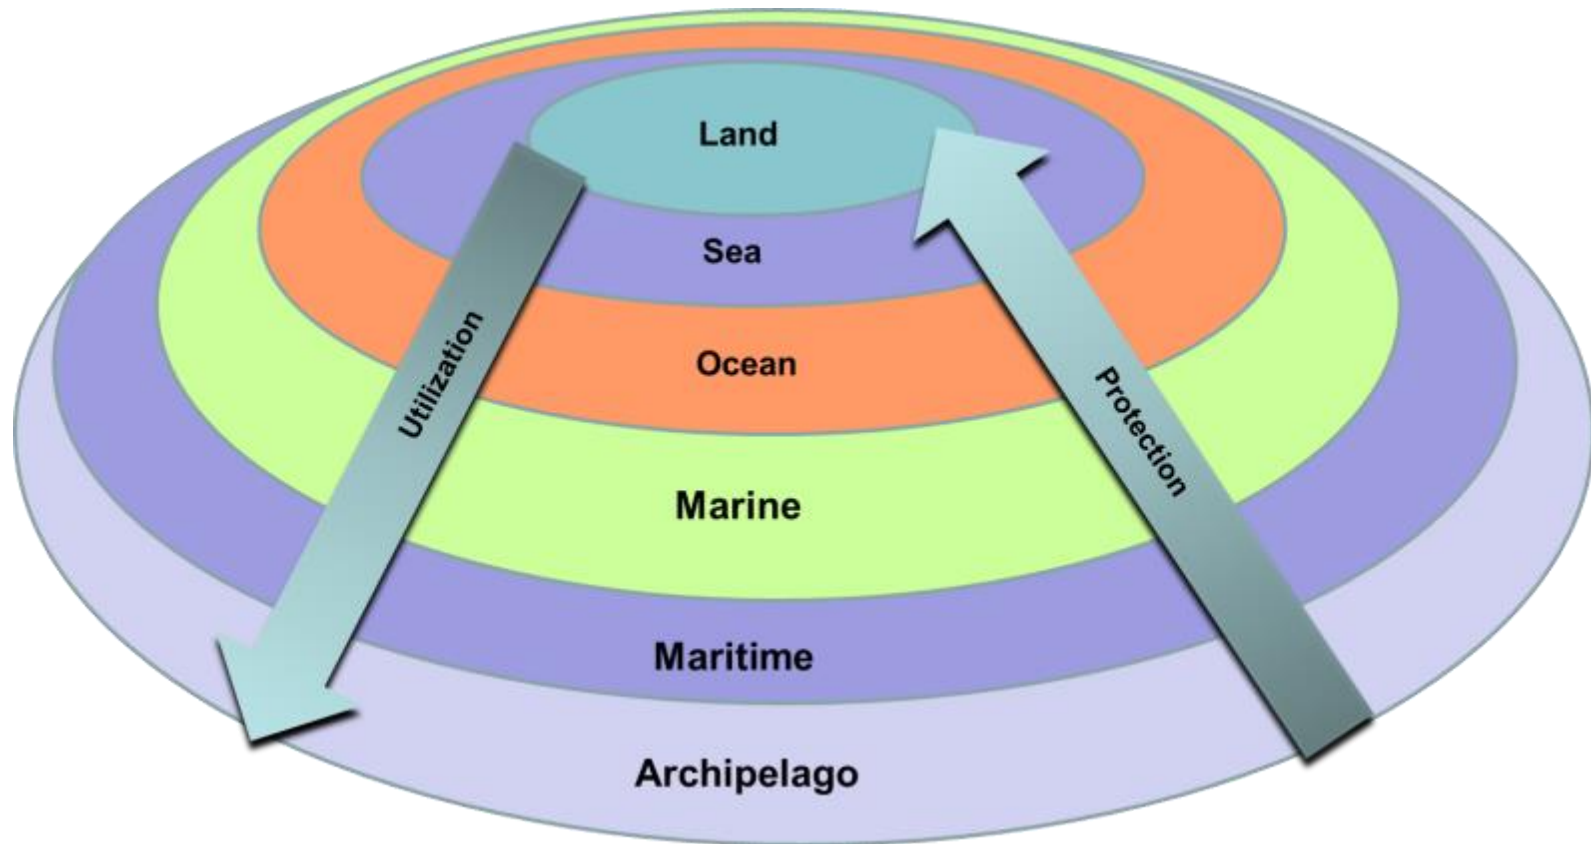

Kerangka Pikir Negara Maritim

Indonesia memiliki fitur terintegrasi antara wilayah **daratan (land dan perairan umum daratan)**, wilayah laut (**sea**), wilayah lautan (**ocean**) yang keduanya bercirikan laut (**marine**) dan pemanfaatan kekuatan wilayah laut (**maritim**) dalam bentuk **negara kepulauan (archipelago)**